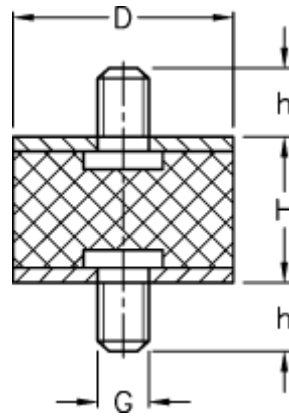

Varenummer: 51101430008710

Beskrivelse: KLEE Vibrationsdæmper type 1
100-100-1, M16x41/M16x41, NR - 57 shore

Mål

D = 100

G = M16

h = 41

H = 100